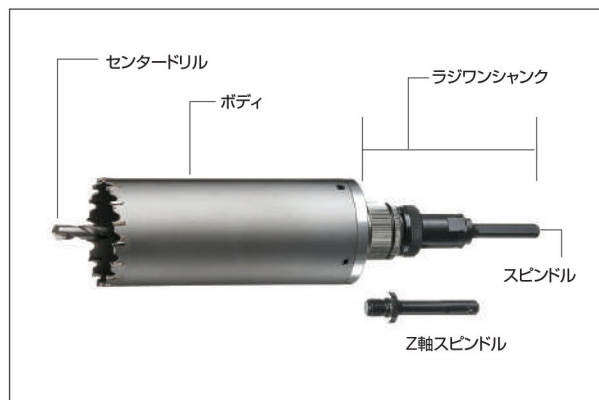

回転振動兼用コアドリル

■KCFタイプ(フルセット)

品番	サイズ(φ)	全長/有効長(mm)	センタードリル	標準価格	JANコード 4986362
KCF-22	22	320/150	PCD-240	¥18,100	150491
KCF-25	25	330/150	PCD-253	¥18,100	150002
KCF-29	29			¥18,100	150019
KCF-32	32			¥18,100	150026
KCF-35	35			¥18,100	150033
KCF-38	38			¥18,100	150040
KCF-40	40			¥18,100	150057
KCF-45	45			¥20,000	150064
KCF-50	50			¥22,300	150071
KCF-55	55			¥22,300	150088
KCF-60	60			¥22,800	150095
KCF-65	65			¥24,200	150101
KCF-70	70			¥25,300	150118
KCF-75	75			¥26,400	150125
KCF-80	80			¥27,500	150132
KCF-85	85			¥28,500	150149
KCF-90	90			¥29,900	150156
KCF-95	95			¥31,200	150163
KCF-100	100			¥32,500	150170
KCF-105	105			¥35,500	150187
KCF-110	110			¥35,500	150194
KCF-120	120	¥40,800	150200		
KCF-130	130	¥45,400	150217		
KCF-140	140	¥49,700	150224		
KCF-150	150	¥49,900	150231		
KCF-155	155	¥54,200	150248		
KCF-160	160	¥56,700	150255		
KCF-170	170	¥62,100	150262		

■KCBタイプ(ボディ)

品番	サイズ(φ)	全長/有効長(mm)	標準価格	JANコード 4986362
KCB-22	22	170/150	¥9,800	150545
KCB-25	25	190/150	¥9,800	150552
KCB-29	29		¥9,800	150569
KCB-32	32		¥9,800	150576
KCB-35	35		¥9,800	150767
KCB-38	38		¥9,800	150774
KCB-40	40		¥9,800	150781
KCB-45	45		¥11,600	150798
KCB-50	50		¥13,300	150804
KCB-55	55		¥13,700	150811
KCB-60	60		¥14,500	150828
KCB-65	65		¥15,600	150835
KCB-70	70		¥16,600	150842
KCB-75	75		¥17,700	150859
KCB-80	80		¥18,900	150866
KCB-85	85		¥19,900	150873
KCB-90	90		¥21,300	150880
KCB-95	95		¥22,600	150897
KCB-100	100		¥23,900	150903
KCB-105	105		¥26,900	150910
KCB-110	110		¥26,900	150927
KCB-120	120	¥32,200	150934	
KCB-130	130	¥36,700	150941	
KCB-140	140	¥41,000	150958	
KCB-150	150	¥41,300	150965	
KCB-155	155	¥45,600	150972	
KCB-160	160	¥48,100	150989	
KCB-170	170	¥53,500	150996	