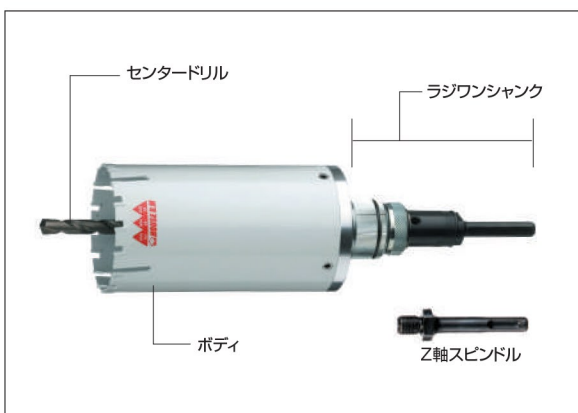

■MVBタイプ(ボディ)

品番	サイズ(φ)	全長/有効長(mm)	標準価格	JANコード 4986362
MVB-29	29	172/130	¥ 9,400	451413
MVB-32	32		¥ 9,400	451420
MVB-35	35		¥ 9,400	451437
MVB-38	38		¥ 9,400	451444
MVB-40	40		¥ 9,400	451451
MVB-45	45		¥ 9,400	451468
MVB-50	50		¥13,500	451475
MVB-55	55		¥13,500	451482
MVB-60	60		¥13,900	451499
MVB-65	65		¥14,100	451505
MVB-70	70		¥15,200	451512
MVB-75	75		¥15,800	451529
MVB-80	80		¥16,400	451536
MVB-85	85		¥17,200	451543
MVB-90	90		¥18,400	451550
MVB-95	95		¥19,900	451567
MVB-100	100		¥21,200	451574
MVB-105	105		¥24,200	451581
MVB-110	110		¥24,200	451598
MVB-115	115		¥29,500	451604
MVB-120	120		¥29,500	451611
MVB-125	125		¥30,000	451628
MVB-130	130	¥34,000	451635	
MVB-140	140	¥38,300	451642	
MVB-150	150	¥38,600	451659	
MVB-155	155	¥42,900	451666	
MVB-160	160	¥45,400	451673	
MVB-166	166	¥45,400	451680	
MVB-170	170	¥50,800	451697	
MVB-180	180	¥56,200	451703	
MVB-200	200	¥80,500	451710	
MVB-210	210	¥98,300	451727	
MVB-220	220	¥98,300	451734	

■マルチ兼用コアドリル部品

品名	品番	適合コアサイズ	標準価格	JANコード 4986362
センタードリル	PCD-230	29~220	¥ 2,800	451741
超硬マルチセンタードリル	PSD-T240	29~220	¥ 6,600	451758
ラジワシストレートシャック	RS-10	29~ 80	¥ 6,100	452731
ラジワシストレートシャック	RS-13	85~220	¥ 6,100	452748
ラジワシZ軸シャック(SDSタイプ)	RS-Z	29~220	¥ 6,100	452755
ストレートスピンドル(10mm)	SP- 2	29~ 80	¥ 2,800	451772
ストレートスピンドル(13mm)	SP- 3	85~220	¥ 2,800	451789
Z軸スピンドル(SDSタイプ)	SP-2Z	29~220	¥ 2,800	450768
コアドリル用延長ロッド	CL-100L	29~220	¥ 2,800	451802