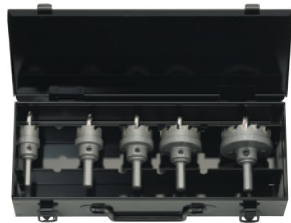

超硬ホルソーセット

電気工事向 (BM-2153SF)	
サイズ(φ)	数量(本)
21	1
27	1
33	1
42	1
53	1
標準価格 44,500円	
JAN 4986362131551	

電気工事向 (BM-2133SF)	
サイズ(φ)	数量(本)
21	2
27	2
33	2
標準価格 41,400円	
JAN 4986362131568	

電気工事向 (BM-2235SF)	
サイズ(φ)	数量(本)
22	2
28	2
35	2
標準価格 41,400円	
JAN 4986362131575	

設備工事向 (BM-2850SF)	
サイズ(φ)	数量(本)
28	1
32	1
35	1
38	1
50	1
標準価格 43,500円	
JAN 4986362131582	