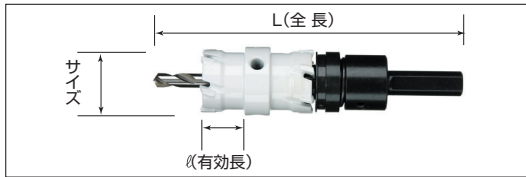

ドッチーモ超硬ホルソー(回転用)

SDSタイプセット品

■DS・DHタイプ(フルセット)

種類	品番	サイズ (mm)	全長/有効長 (mm)	センター ドリル	標準価格	JANコード 4986362
片 刃 仕 様	DS-14Z	14	147/15	C-5785	¥ 7,100	121217
	DS-15Z	15			¥ 7,100	121224
	DS-16Z	16			¥ 7,100	121231
	DS-17Z	17			¥ 7,300	121248
	DS-18Z	18			¥ 7,300	121255
	DS-19Z	19			¥ 7,300	121262
	DS-20Z	20			¥ 7,300	121279
両 刃 仕 様	DH-21Z	21			¥ 8,800	120357
	DH-22Z	22			¥ 8,800	120364
	DH-23Z	23			¥ 8,800	120371
	DH-24Z	24			¥ 8,800	120388
	DH-25Z	25			¥ 8,800	120395
	DH-26Z	26			¥ 9,300	120401
	DH-27Z	27			¥ 9,300	120418
	DH-28Z	28			¥ 9,300	120425
	DH-29Z	29			¥ 9,300	120432
	DH-30Z	30			¥ 9,500	120449
	DH-31Z	31			¥ 9,500	120456
	DH-32Z	32			¥ 9,500	120463
	DH-33Z	33	¥10,000	120470		
	DH-34Z	34	¥10,000	120487		
	DH-35Z	35	¥10,000	120494		
	DH-36Z	36	¥10,000	120500		
	DH-37Z	37	¥10,000	120517		
	DH-38Z	38	¥10,000	120524		

●バック寸法:14~27 W41×H190 / 28~36 W55×H190
37~38 W75×H190