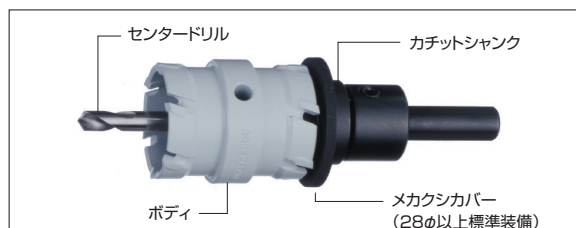

●バック寸法:14~27 W41×H190 / 28~36 W55×H190
37~55 W75×H190

■DSB・DHBタイプ(ボディ)

種類	品番	サイズ(mm)	全長/有効長(mm)	標準価格	JANコード 4986362
片刃仕様	DSB-14	14	43/15	¥ 4,100	121347
	DSB-15	15		¥ 4,100	121354
	DSB-16	16		¥ 4,100	121361
	DSB-17	17		¥ 4,300	121378
	DSB-18	18		¥ 4,300	121385
	DSB-19	19		¥ 4,300	121392
	DSB-20	20		¥ 4,300	121408
両刃仕様	DHB-21	21		¥ 5,800	120708
	DHB-22	22		¥ 5,800	120715
	DHB-23	23		¥ 5,800	120722
	DHB-24	24		¥ 5,800	120739
	DHB-25	25		¥ 5,800	120746
	DHB-26	26		¥ 6,300	120753
	DHB-27	27		¥ 6,300	120760
	DHB-28	28		¥ 6,300	120777
	DHB-29	29		¥ 6,300	120784
	DHB-30	30		¥ 6,500	120791
	DHB-31	31		¥ 6,500	120807
	DHB-32	32		¥ 6,500	120814
	DHB-33	33		¥ 7,000	120821
	DHB-34	34		¥ 7,000	120838
	DHB-35	35		¥ 7,000	120845
	DHB-36	36		¥ 7,000	120852
	DHB-37	37		¥ 7,000	120869
	DHB-38	38		¥ 7,000	120876
	DHB-39	39		¥ 7,000	120883
	DHB-40	40		¥ 7,000	120890
	DHB-41	41		¥ 7,000	120906
	DHB-42	42		¥ 7,000	120913
	DHB-43	43		¥ 7,300	120920
	DHB-44	44		¥ 7,400	120937
	DHB-45	45		¥ 9,100	120944
	DHB-46	46		¥ 9,200	120951
	DHB-47	47		¥ 9,200	120968
	DHB-48	48		¥ 9,400	120975
	DHB-49	49	¥ 9,400	120982	
	DHB-50	50	¥ 9,400	120999	
	DHB-51	51	¥ 9,400	121002	
	DHB-52	52	¥ 9,400	121019	
	DHB-53	53	¥ 9,600	121026	
	DHB-54	54	¥ 9,600	121033	
	DHB-55	55	¥ 9,600	121040	

●バック寸法:14~24 W41×H160 / 25~29 W51×H166
30~40 W57×H166 / 41~55 W73×H168

■ドッチーモ超硬ホルソー部品

品名	品番	適合ホルソーサイズ	標準価格	JANコード 4986362
カチットシャンクストレート	DKS-10	14~55	¥ 2,100	121163
カチットシャンクSDSタイプ	DKS-S	14~38	¥ 2,100	121170
カチットシャンク充電タイプ	DKS-J	14~38	¥ 2,100	121286
コバライトセンタードリル	C-5785	14~55	¥ 1,000	121187
ホルソー-虫ネジ6mm	M606	14~55	¥ 100	121194