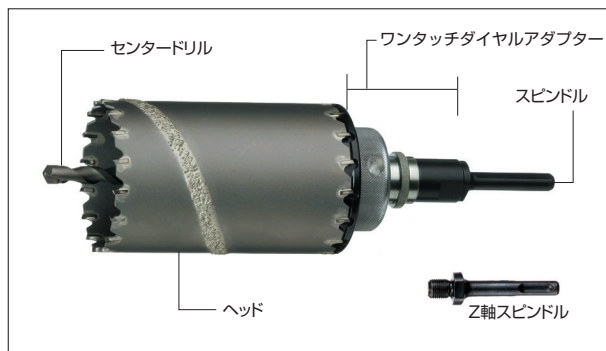

■ドラゴンリョーバコアドリル部品

品名	品番	適合コアサイズ	標準価格	JANコード 4986362
センタードリル	PCD-260S	29~ 38	¥ 2,800	131322
センタードリル	PCD-200S	40~ 55	¥ 2,500	453035
センタードリル	PCD-200	60~120	¥ 2,500	451024
超硬マルチセンタードリル	PSD-T200	60~120	¥ 6,000	451765
ストレートスピンドル (10mm)	SP-2	29~ 80	¥ 2,500	451772
ストレートスピンドル (13mm)	SP-3	85~120	¥ 2,500	451789
Z軸スピンドル (SDSタイプ)	SP-2Z	29~120	¥ 2,500	450768
コアドリル用延長ロッド	CL-100L	29~120	¥ 2,500	451802
ワンタッチ ダイヤルアダプター	ODA-29	29	¥ 8,000	452113
	ODA-32	32	¥ 8,000	452120
	ODA-35	35	¥ 8,000	452137
	ODA-38	38	¥ 8,200	452144
	ODA-40	40	¥ 8,400	452151
	ODA-45	45	¥ 8,600	452168
	ODA-50	50	¥ 8,900	452175
	ODA-55	55	¥ 9,300	452182
	ODA-60	60	¥12,100	452199
	ODA-65	65	¥12,300	452205
	ODA-70	70	¥13,900	452212
	ODA-75	75	¥14,000	452229
	ODA-80	80	¥14,200	452236
	ODA-85	85	¥14,900	452243
	ODA-90	90	¥15,600	452250
	ODA-95	95	¥16,300	452267
	ODA-100	100	¥18,400	452274
ODA-105	105	¥18,500	452281	
ODA-110	110	¥18,700	452298	
ODA-120	120	¥19,900	452304