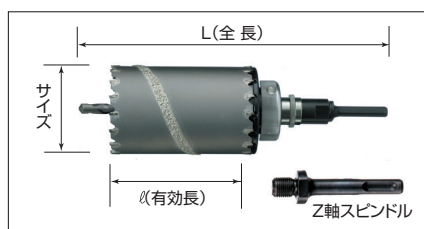

ドラゴンリョーバコアドリル(回転・振動兼用)

■DRCタイプ(フルセット)

品番	サイズ(φ)	全長/有効長(mm)	センタードリル	標準価格	JANコード 4986362
DRC-29	29	340/160	PCD-260S	¥18,600	450218
DRC-32	32			¥18,600	450225
DRC-35	35			¥18,600	450232
DRC-38	38			¥19,800	450249
DRC-40	40	280/105	PCD-200S	¥19,800	450256
DRC-45	45			¥20,100	450263
DRC-50	50			¥20,300	450270
DRC-55	55		¥21,300	450287	
DRC-60	60		PCD-200	¥24,000	450294
DRC-65	65			¥25,000	450300
DRC-70	70			¥26,000	450317
DRC-75	75			¥27,000	450324
DRC-80	80			¥28,000	450331
DRC-85	85			¥29,600	450348
DRC-90	90			¥31,200	450355
DRC-95	95			¥32,600	450362
DRC-100	100	¥34,200		450379	
DRC-105	105	¥35,800	450386		
DRC-110	110	¥37,400	450393		
DRC-120	120	¥42,400	450409		

■DRHタイプ(ヘッド)

品番	サイズ(φ)	全長/有効長(mm)	標準価格	JANコード 4986362
DRH-29	29	190/160	¥10,300	451918
DRH-32	32		¥10,300	451925
DRH-35	35		¥10,300	451932
DRH-38	38		¥10,900	451949
DRH-40	40	125/105	¥10,900	451956
DRH-45	45		¥11,100	451963
DRH-50	50		¥11,200	451970
DRH-55	55		¥11,800	451987
DRH-60	60		¥13,100	451994
DRH-65	65		¥13,600	452007
DRH-70	70		¥14,300	452014
DRH-75	75		¥15,000	452021
DRH-80	80		¥15,800	452038
DRH-85	85		¥16,300	452045
DRH-90	90		¥17,200	452052
DRH-95	95		¥18,000	452069
DRH-100	100	¥18,900	452076	
DRH-105	105	¥19,700	452083	
DRH-110	110	¥20,600	452090	
DRH-120	120	¥23,400	452106	