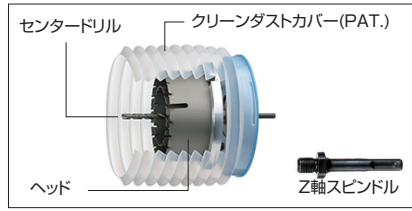

ラジワンダウンライトコアドリル(回転用)

■RDLFタイプ(フルセット)

品番	サイズ(φ)	全長/有効長(mm)	センタードリル	標準価格	JANコード 4986362
RDLF-3	100&125&150	260/60	PCD-185	¥87,200	162500

■ラジワンダウンライトコアドリル部品

品名	品番	適合コアサイズ	標準価格	JANコード 4986362
ダウンライトコアボディ	RDL- 75B	75	¥16,200	162524
ダウンライトコアボディ	RDL- 90B	90	¥17,900	162531
※ダウンライトコアボディ	RDL-100B	100	¥20,700	162548
ダウンライトコアボディ	RDL-110B	110	¥22,400	162630
ダウンライトコアボディ	RDL-115B	115	¥22,400	162647
※ダウンライトコアボディ	RDL-125B	125	¥22,400	162562
※ダウンライトコアボディ	RDL-150B	150	¥23,600	162579
ダウンライトコアボディ	RDL-175B	175	¥33,400	162586
ダウンライトコアボディ	RDL-200B	200	¥77,000	162593
※ラジワンストレートシャンク	RS - 10	75~200	¥ 5,500	452731
※センタードリル	PCD-185	75~200	¥ 2,500	452762
ストレートスピンドル(10mm)	SP - 2	75~200	¥ 2,500	451772
※Z軸スピンドル(SDSタイプ)	SP - 2Z	75~200	¥ 2,500	450768
クリーンダストカバー中	CDC - 9	75~125	¥16,000	210126
※クリーンダストカバー大	CDC-209	75~175	¥16,000	210072
クリーンジャバラ中	CDJ - 9	75~125	¥ 4,000	210294
クリーンジャバラ大	CDJ-209	75~175	¥ 4,000	210249
クリーンプレート中	CDP-125	75~125	¥12,000	210386
クリーンプレート大	CDP-210	75~175	¥12,000	210379

※印は本体標準装備品です。

■RDLタイプ(単サイズフルセット)

★クリーンダストカバー標準装備品。

品番	サイズ(φ)	全長/有効長(mm)	センタードリル	標準価格	JANコード 4986362
RDL- 75	75	260/60	PCD-185	¥ 42,700	162708
RDL- 90	90	260/60	PCD-185	¥ 44,400	162715
RDL-100	100	260/60	PCD-185	¥ 47,200	162722
RDL-110	110	260/60	PCD-185	¥ 48,900	162777
RDL-115	115	260/60	PCD-185	¥ 48,900	162784
RDL-125	125	260/60	PCD-185	¥ 48,900	162739
RDL-150	150	260/60	PCD-185	¥ 50,100	162746
RDL-175	175	260/60	PCD-185	¥ 59,900	162753

■RMDLタイプ(単サイズフルセット)

★クリーンダストカバー標準装備品。

品番	サイズ(φ)	全長/有効長(mm)	センタードリル	標準価格	JANコード 4986362
RMDL- 75	75	260/60	PCD-185	¥ 48,000	162906
RMDL- 90	90	260/60	PCD-185	¥ 51,000	162913
RMDL-100	100	260/60	PCD-185	¥ 52,900	162920
RMDL-125	125	260/60	PCD-185	¥ 59,100	162937
RMDL-150	150	260/60	PCD-185	¥ 66,400	162944
RMDL-175	175	260/60	PCD-185	¥ 74,600	162951