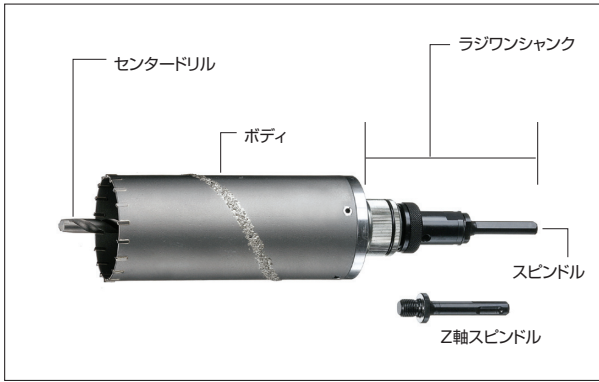

■ドラゴンALC用コアドリル部品

品名	品番	適合コアサイズ	標準価格	JANコード 4986362
センタードリル	PCD-253	25~320	¥ 2,500	453042
ラジワンストレートシャンク	RS- 10	25 ~ 80	¥ 5,500	452731
ラジワンストレートシャンク	RS- 13	85~320	¥ 5,500	452748
ラジワンZ軸シャンク (SDSタイプ)	RS- Z	25~320	¥ 5,500	452755
ストレートスピンドル (10mm)	SP- 2	25 ~ 80	¥ 2,500	451772
ストレートスピンドル (13mm)	SP- 3	85~320	¥ 2,500	451789
Z軸スピンドル (SDSタイプ)	SP- 2Z	25~320	¥ 2,500	450768
コアドリル用延長ロッド	CL-100L	25~320	¥ 2,500	451802