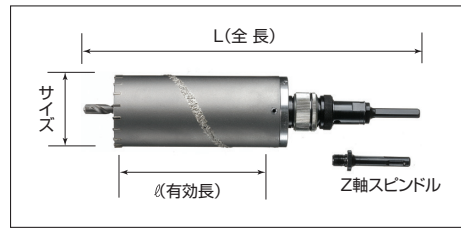

ドラゴンALC用コアドリル(回転用)

■ALCタイプ(フルセット)

品番	サイズ(φ)	全長/有効長(mm)	センタードリル	標準価格	JANコード 4986362
ALC-25	25	330/150	PCD-253	¥ 15,400	170000
ALC-29	29			¥ 18,900	170017
ALC-32	32			¥ 18,900	170024
ALC-35	35			¥ 18,900	170031
ALC-38	38			¥ 18,900	170048
ALC-40	40			¥ 18,900	170055
ALC-45	45			¥ 19,100	170062
ALC-50	50			¥ 19,900	170079
ALC-55	55			¥ 22,700	170086
ALC-60	60			¥ 23,000	170093
ALC-65	65			¥ 23,500	170109
ALC-70	70			¥ 24,000	170116
ALC-75	75			¥ 24,400	170123
ALC-80	80			¥ 25,500	170130
ALC-85	85			¥ 26,400	170147
ALC-90	90			¥ 27,700	170154
ALC-95	95			¥ 28,900	170161
ALC-100	100			¥ 30,100	170178
ALC-105	105			¥ 32,900	170185
ALC-110	110			¥ 32,900	170192
ALC-115	115			¥ 37,800	170208
ALC-120	120			¥ 37,800	170215
ALC-130	130			¥ 42,000	170222
ALC-140	140	¥ 46,000	170239		
ALC-150	150	¥ 46,200	170246		
ALC-155	155	¥ 50,200	170253		
ALC-160	160	¥ 53,500	170260		
ALC-170	170	¥ 58,500	170277		
ALC-180	180	¥ 63,500	170284		
ALC-200	200	¥ 75,500	170291		
ALC-210	210	¥ 81,500	170307		
ALC-220	220	¥ 87,500	170314		
ALC-230	230	320/130	¥128,500	170741	
ALC-250	250		¥128,500	170321	
ALC-260	260		¥169,500	170338	
ALC-300	300		¥183,500	170345	
ALC-310	310		¥215,000	170727	
ALC-320	320		¥240,500	170734	

■ALBタイプ(ボディ)

品番	サイズ(φ)	全長/有効長(mm)	標準価格	JANコード 4986362
ALB-25	25	190/150	¥ 10,900	170352
ALB-29	29		¥ 10,900	170369
ALB-32	32		¥ 10,900	170376
ALB-35	35		¥ 10,900	170383
ALB-38	38		¥ 10,900	170390
ALB-40	40		¥ 10,900	170406
ALB-45	45		¥ 11,100	170413
ALB-50	50		¥ 11,900	170420
ALB-55	55		¥ 14,700	170437
ALB-60	60		¥ 15,000	170444
ALB-65	65		¥ 15,500	170451
ALB-70	70		¥ 16,000	170468
ALB-75	75		¥ 16,400	170475
ALB-80	80		¥ 17,500	170482
ALB-85	85		¥ 18,400	170499
ALB-90	90		¥ 19,700	170505
ALB-95	95		¥ 20,900	170512
ALB-100	100		¥ 22,100	170529
ALB-105	105		¥ 24,900	170536
ALB-110	110		¥ 24,900	170543
ALB-115	115		¥ 29,800	170550
ALB-120	120		¥ 29,800	170567
ALB-130	130		¥ 34,000	170574
ALB-140	140	¥ 38,000	170581	
ALB-150	150	¥ 38,200	170598	
ALB-155	155	¥ 42,200	170604	
ALB-160	160	¥ 45,500	170611	
ALB-170	170	¥ 50,500	170628	
ALB-180	180	¥ 55,500	170635	
ALB-200	200	¥ 67,500	170642	
ALB-210	210	¥ 73,500	170659	
ALB-220	220	¥ 79,500	170666	
ALB-230	230	170/130	¥120,500	170758
ALB-250	250		¥120,500	170673
ALB-260	260		¥161,500	170680
ALB-300	300		¥175,500	170697
ALB-310	310		¥207,000	170703
ALB-320	320		¥232,500	170710