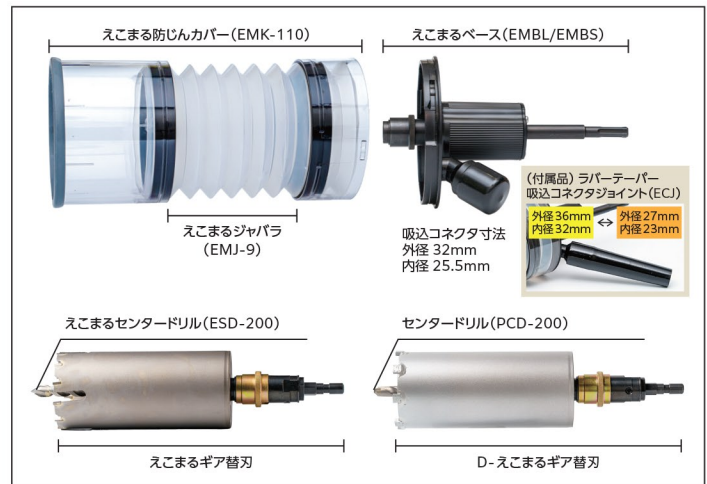

リムーブスタイル

えこまるベース・えこまる防じんカバーを外せば、リムーブスタイルでご使用できます。

10mm ストレートチャック対応

SDS 軽量ハンマードリル (回転モード) で使用の場合

スピンドル固定虫ネジを締め、スパナ等でえこまるスピンドルを外し、Z軸スピンドル(SP-2Z 別売品)をねじ込み、スピンドル固定虫ネジを締め付けます。

用途詳細	材料																						
	鉄筋コンクリート	無筋コンクリート	ブロック	レンガ	モルタル	スレート	A L C	アルミ系パンドレル	ガルバリウム鋼板	石膏ボード	ジプトン	プラスチックボード	フレキシブルボード	ケイカル板	窯業系サイディング	金属系サイディング	ベニヤ・合板	樹脂板	磁器タイル	陶器タイル	塩化ビニール材	セメント系外壁材	
えこまるギア						◎		○	○	◎	◎	◎	◎	◎	◎	◎	◎	◎				◎	
D-えこまるギア			○	◎	◎	○	△			△	△	△	△	△	○				△	○			○

※掲載価格は全て税別価格です。※予告なく価格・仕様等変更する事があります。 2024033000