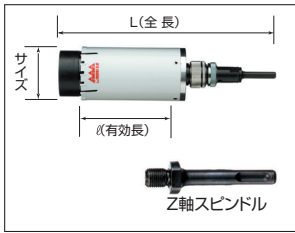

拡大マルチコア®ドリル / 拡大ダイヤコアドリル

■KMCタイプ(セット品)

品番	拡張サイズ(φ)	全長/有効長(mm)	芯だしスリーブ	標準価格	JANコード 4986362
KMC-6570	65→70	315/130	SL-65	¥27,500	151603
KMC-6575	65→75			¥28,500	151610
KMC-6580	65→80			¥29,500	151627

■KDCタイプ(セット品)

品番	拡張サイズ(φ)	全長/有効長(mm)	芯だしスリーブ	標準価格	JANコード 4986362
KDC-6570	65→70	375/150	SLL-65	¥51,000	161305
KDC-6575	65→75			¥55,000	161312
KDC-6580	65→80			¥59,000	161329

(別売にて60φの中芯SL-60も発売中)

■拡大マルチコアドリル部品

品名	品番	適合コアサイズ	標準価格	JANコード 4986362
ラジワンストレートシャク	RS-10	70~80	¥ 5,500	452731
ラジワンZ軸シャク(SDSタイプ)	RS-Z	70~80	¥ 5,500	452755
拡大コアドリル用中芯	SL-60	65~80	¥ 7,500	151634
拡大コアドリル用中芯	SL-65	70~80	¥ 7,500	151641
拡大コアドリル用中芯	SLL-65	70~80	¥ 8,500	151658
センタードリル	PCD-230	70~80	¥ 2,500	451741
ダイヤ用センターピン	PCP-240	70~80	¥ 2,600	160292
マルチコアドリルボディ	MVB-70	70	¥13,900	451512
マルチコアドリルボディ	MVB-75	75	¥14,400	451529
マルチコアドリルボディ	MVB-80	80	¥15,000	451536
拡大ダイヤコアドリルボディ	KDB-70	70	¥35,400	161336
拡大ダイヤコアドリルボディ	KDB-75	75	¥39,400	161343
拡大ダイヤコアドリルボディ	KDB-80	80	¥43,400	161350