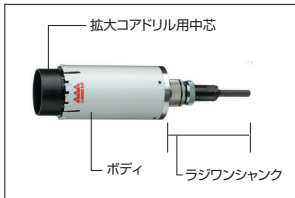

拡大マルチコア®ドリル / 拡大ダイヤコアドリル

■KMCタイプ(セット品)

品番	拡張サイズ(φ)	全長/有効長(mm)	芯だしスリーブ	標準価格	JANコード 4986362
KMC-6570	65→70	315/130	SL-65	¥27,500	151603
KMC-6575	65→75			¥28,500	151610
KMC-6580	65→80			¥29,500	151627

■KDCタイプ(セット品)

品番	拡張サイズ(φ)	全長/有効長(mm)	芯だしスリーブ	標準価格	JANコード 4986362
KDC-6570	65→70	375/150	SLL-65	¥51,000	161305
KDC-6575	65→75			¥55,000	161312
KDC-6580	65→80			¥59,000	161329

(別売にて60φの中芯SL-60も発売中)

■拡大マルチコアドリル部品

品名	品番	適合コアサイズ	標準価格	JANコード 4986362
ラジワンストレートシャク	RS-10	70~80	¥ 5,500	452731
ラジワンZ軸シャク(SDSタイプ)	RS-Z	70~80	¥ 5,500	452755
拡大コアドリル用中芯	SL-60	65~80	¥ 7,500	151634
拡大コアドリル用中芯	SL-65	70~80	¥ 7,500	151641
拡大コアドリル用中芯	SLL-65	70~80	¥ 8,500	151658
センタードリル	PCD-230	70~80	¥ 2,500	451741
ダイヤ用センターピン	PCP-240	70~80	¥ 2,600	160292
マルチコアドリルボディ	MVB-70	70	¥13,900	451512
マルチコアドリルボディ	MVB-75	75	¥14,400	451529
マルチコアドリルボディ	MVB-80	80	¥15,000	451536
拡大ダイヤコアドリルボディ	KDB-70	70	¥35,400	161336
拡大ダイヤコアドリルボディ	KDB-75	75	¥39,400	161343
拡大ダイヤコアドリルボディ	KDB-80	80	¥43,400	161350