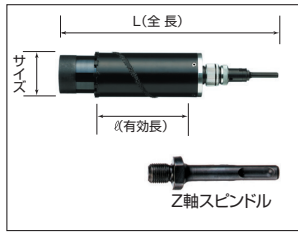

拡大マルチコア®ドリル / 拡大ダイヤコアドリル

■KMCタイプ(セット品)

品番	拡張サイズ(φ)	全長/有効長(mm)	芯だしスリーブ	標準価格	JANコード 4986362
KMC-6570	65→70	315/130	SL-65	¥27,500	151603
KMC-6575	65→75			¥28,500	151610
KMC-6580	65→80			¥29,500	151627

■KDCタイプ(セット品)

品番	拡張サイズ(φ)	全長/有効長(mm)	芯だしスリーブ	標準価格	JANコード 4986362
KDC-6570	65→70	375/150	SLL-65	¥51,000	161305
KDC-6575	65→75			¥55,000	161312
KDC-6580	65→80			¥59,000	161329

(別売にて60φの中芯SL-60も発売中)

■拡大マルチコアドリル部品

品名	品番	適合コアサイズ	標準価格	JANコード 4986362
ラジワンストレートシャク	RS-10	70~80	¥ 5,500	452731
ラジワンZ軸シャク(SDSタイプ)	RS-Z	70~80	¥ 5,500	452755
拡大コアドリル用中芯	SL-60	65~80	¥ 7,500	151634
拡大コアドリル用中芯	SL-65	70~80	¥ 7,500	151641
拡大コアドリル用中芯	SLL-65	70~80	¥ 8,500	151658
センタードリル	PCD-230	70~80	¥ 2,500	451741
ダイヤ用センターピン	PCP-240	70~80	¥ 2,600	160292
マルチコアドリルボディ	MVB-70	70	¥13,900	451512
マルチコアドリルボディ	MVB-75	75	¥14,400	451529
マルチコアドリルボディ	MVB-80	80	¥15,000	451536
拡大ダイヤコアドリルボディ	KDB-70	70	¥35,400	161336
拡大ダイヤコアドリルボディ	KDB-75	75	¥39,400	161343
拡大ダイヤコアドリルボディ	KDB-80	80	¥43,400	161350