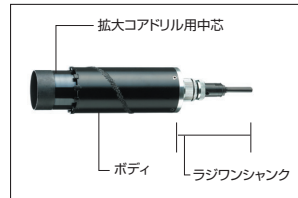

拡大マルチコア®ドリル / 拡大ダイヤコアドリル

■KMCタイプ(セット品)

品番	拡張サイズ(φ)	全長/有効長(mm)	芯だしスリーブ	標準価格	JANコード 4986362
KMC-6570	65→70	315/130	SL-65	¥27,500	151603
KMC-6575	65→75			¥28,500	151610
KMC-6580	65→80			¥29,500	151627

■KDCタイプ(セット品)

品番	拡張サイズ(φ)	全長/有効長(mm)	芯だしスリーブ	標準価格	JANコード 4986362
KDC-6570	65→70	375/150	SLL-65	¥51,000	161305
KDC-6575	65→75			¥55,000	161312
KDC-6580	65→80			¥59,000	161329

(別売にて60φの中芯SL-60も発売中)

■拡大マルチコアドリル部品

品名	品番	適合コアサイズ	標準価格	JANコード 4986362
ラジワンストレートシャク	RS-10	70~80	¥ 5,500	452731
ラジワンZ軸シャク(SDSタイプ)	RS-Z	70~80	¥ 5,500	452755
拡大コアドリル用中芯	SL-60	65~80	¥ 7,500	151634
拡大コアドリル用中芯	SL-65	70~80	¥ 7,500	151641
拡大コアドリル用中芯	SLL-65	70~80	¥ 8,500	151658
センタードリル	PCD-230	70~80	¥ 2,500	451741
ダイヤ用センターピン	PCP-240	70~80	¥ 2,600	160292
マルチコアドリルボディ	MVB-70	70	¥13,900	451512
マルチコアドリルボディ	MVB-75	75	¥14,400	451529
マルチコアドリルボディ	MVB-80	80	¥15,000	451536
拡大ダイヤコアドリルボディ	KDB-70	70	¥35,400	161336
拡大ダイヤコアドリルボディ	KDB-75	75	¥39,400	161343
拡大ダイヤコアドリルボディ	KDB-80	80	¥43,400	161350