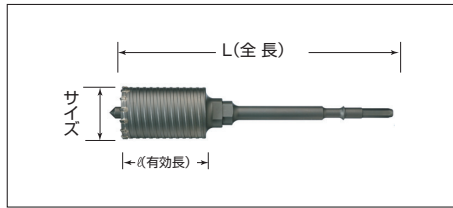

ハンマーコアドリル(ハンマードリル用)

■HCFタイプ(フルセット)

品番	サイズ(φ)	全長/有効長(mm)	センタードリル	標準価格	JANコード 4986362
HCF-25	25	435/100	HP-0	¥ 19,000	200592
HCF-29	29		HP-1	¥ 19,000	200608
HCF-32	32			¥ 19,500	200615
HCF-35	35			¥ 21,000	200622
HCF-38	38			¥ 22,000	200639
HCF-40	40			¥ 24,000	200646
HCF-45	45			¥ 24,800	200653
HCF-50	50			¥ 25,800	200660
HCF-55	55			¥ 27,300	200677
HCF-60	60			¥ 28,400	200684
HCF-65	65			¥ 29,300	200691
HCF-70	70		¥ 30,500	200707	
HCF-75	75		¥ 31,800	200714	
HCF-80	80		¥ 33,500	200721	
HCF-85	85		HP-2	¥ 35,000	200738
HCF-90	90			¥ 36,100	200745
HCF-95	95			¥ 38,900	200752
HCF-100	100			¥ 39,800	200769
HCF-105	105			¥ 45,000	200776
HCF-110	110			¥ 48,000	200783
HCF-120	120	¥ 55,000		200790	
HCF-130	130	¥ 66,000		200806	
* HCF-140	140	¥ 71,000		201278	
HCF-150	150	¥ 72,000		200813	
HCF-160	160	¥ 83,000	200820		
* HCF-165	165	¥ 93,000	201285		
HCF-170	170	¥ 94,000	200837		
HCF-180	180	¥103,000	200844		
HCF-200	200	¥117,000	200851		

●シャンク(六角軸300L)を標準としています。

■HCBタイプ(ボディ)

品番	サイズ(φ)	全長/有効長(mm)	標準価格	JANコード 4986362
HCB-25	25	155/100	¥ 10,500	200004
HCB-29	29		¥ 10,500	200011
HCB-32	32		¥ 11,000	200028
HCB-35	35		¥ 12,500	200035
HCB-38	38		¥ 13,500	200042
HCB-40	40		¥ 15,000	200059
HCB-45	45		¥ 15,800	200066
HCB-50	50		¥ 16,800	200073
HCB-55	55		¥ 18,300	200080
HCB-60	60		¥ 19,400	200097
HCB-65	65		¥ 20,300	200103
HCB-70	70		¥ 21,500	200110
HCB-75	75		¥ 22,800	200127
HCB-80	80		¥ 24,500	200134
HCB-85	85		¥ 26,000	200141
HCB-90	90		¥ 27,100	200158
HCB-95	95		¥ 29,900	200165
HCB-100	100		¥ 30,800	200172
HCB-105	105		¥ 36,000	200189
HCB-110	110		¥ 39,000	200196
HCB-120	120	¥ 46,000	200202	
HCB-130	130	¥ 57,000	200219	
* HCB-140	140	¥ 62,000	201292	
HCB-150	150	¥ 63,000	200226	
HCB-160	160	¥ 74,000	200233	
* HCB-165	165	¥ 84,000	201308	
HCB-170	170	¥ 85,000	200240	
HCB-180	180	¥ 94,000	200257	
HCB-200	200	¥108,000	200264	