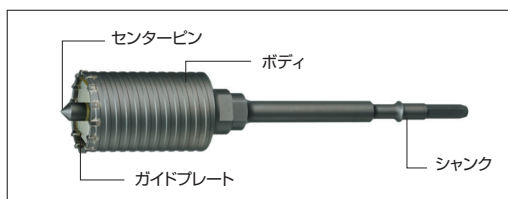

■ハンマーコアドリル部品

品名	品番	適合コアサイズ	標準価格	JANコード 4986362
ハンマーシャンク(六角軸) 300L	HS130	25~ 38	¥ 5,500	200295
ハンマーシャンク(六角軸) 450L	* HS145	25~ 38	¥10,000	200318
ハンマーシャンク(六角軸) 300L	HS230	40~200	¥ 6,000	200301
ハンマーシャンク(六角軸) 450L	* HS245	40~200	¥13,000	200325
ハンマーシャンク(PRT-60) 300L	HS230P	40~200	¥ 7,000	200332
ハンマーシャンク(スプライン軸) 300L	HS230S	40~200	¥11,200	200554
ハンマーシャンク(SDS-max軸) 300L	HS130X	25~ 38	¥11,200	200561
ハンマーシャンク(SDS-max軸) 300L	HS230X	40~200	¥11,200	200578
センターピン	HP-0	25	¥ 3,000	200585
センターピン	HP-1	29~ 38	¥ 3,000	200288
センターピン	HP-2	40~200	¥ 3,000	200271

*: 在庫僅少品