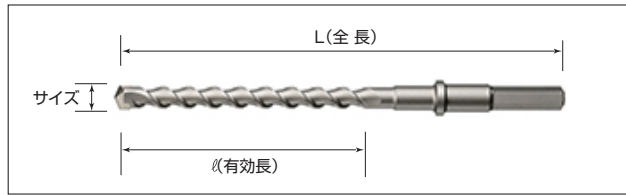

六角シャンクドリル(ハンマードリル用)

■HDタイプ(レギュラーサイズ)

品番	サイズ (mm)	全長/有効長 (mm)	標準価格 (1本)	JANコード 4986362	入数 (本)
HD-10.0	10.0	280/165	¥ 3,900	040013	6
HD-10.5	10.5		¥ 3,900	040020	6
* HD-11.0	11.0		¥ 3,900	040211	6
* HD-11.5	11.5		¥ 3,900	040228	6
HD-12.0	12.0		¥ 3,900	040235	6
HD-12.5	12.5		¥ 3,900	040037	6
HD-12.7	12.7		¥ 3,900	040044	6
HD-13.0	13.0		¥ 3,900	040518	6
HD-13.5	13.5		¥ 3,900	040471	6
* HD-14.0	14.0		¥ 3,900	040525	6
* HD-14.3	14.3		¥ 3,900	040051	6
HD-14.5	14.5		¥ 3,900	040068	6
* HD-15.0	15.0		¥ 4,100	040549	6
* HD-15.5	15.5		¥ 4,100	040846	6
HD-16.0	16.0		¥ 4,100	040075	6
* HD-16.5	16.5		¥ 4,400	040303	6
HD-17.0	17.0		¥ 4,400	040082	6
* HD-17.5	17.5		¥ 4,400	040099	6
HD-18.0	18.0		¥ 4,400	040105	6
* HD-18.5	18.5		¥ 4,400	040860	6
HD-19.0	19.0	¥ 4,400	040112	6	
* HD-19.5	19.5	¥ 5,000	040310	6	
* HD-19.7	19.7	¥ 5,000	041003	6	
HD-20.0	20.0	¥ 5,000	040327	6	
* HD-20.5	20.5	¥ 5,000	040877	6	

品番	サイズ (mm)	全長/有効長 (mm)	標準価格 (1本)	JANコード 4986362	入数 (本)
* HD-21.0	21.0	280/165	¥ 5,000	040556	6
* HD-21.5	21.5		¥ 5,000	040129	6
HD-22.0	22.0		¥ 5,000	040136	6
* HD-22.5	22.5		¥ 5,400	040853	6
* HD-23.0	23.0		¥ 5,400	040334	6
* HD-23.5	23.5		¥ 5,400	041010	6
* HD-24.0	24.0		¥ 5,800	040563	6
* HD-24.5	24.5		¥ 5,800	040907	6
* HD-25.0	25.0		¥ 6,200	040143	6
* HD-25.5	25.5		¥ 6,200	040150	6
HD-26.0	26.0		¥ 6,500	040495	6
* HD-26.5	26.5		¥ 7,000	040884	6
* HD-27.0	27.0		¥ 7,000	040891	4
HD-28.0	28.0		¥ 7,000	040167	4
* HD-28.5	28.5		¥ 7,200	040914	4
* HD-29.0	29.0		¥ 7,200	040204	4
* HD-29.5	29.5		¥ 7,200	041027	4
* HD-30.0	30.0		¥ 7,500	040341	4
* HD-32.0	32.0		¥ 8,200	040174	4
* HD-33.0	33.0		¥ 9,800	040921	4
* HD-35.0	35.0	¥10,800	040181	4	
* HD-36.0	36.0	¥14,500	040938	4	
* HD-38.0	38.0	¥15,000	040198	4	
* HD-40.0	40.0	¥16,500	040570	4	