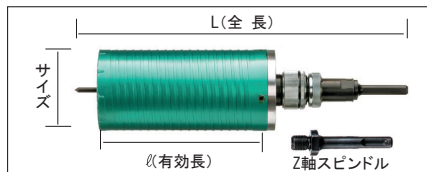

# マルチレイヤーコアドリル(回転用)

### ■MLCタイプ (フルセット)

品番	サイズ(φ)	全長/有効長(mm)	センターピン	センタードリル	標準価格	JANコード 4986362
*MLC- 29	29	330/150	PCP-250	PCD-260	¥ 27,050	240000
MLC- 32	32				¥ 27,050	240017
MLC- 35	35				¥ 27,050	240024
MLC- 38	38				¥ 27,050	240031
MLC- 50	50				¥ 30,880	240048
MLC- 60	60				¥ 31,380	240055
MLC- 65	65				¥ 31,680	240062
MLC- 70	70				¥ 33,080	240079
MLC- 75	75				¥ 33,780	240086
MLC- 80	80				¥ 34,480	240093
MLC- 100	100				¥ 38,680	240109
MLC- 110	110				¥ 40,080	240116
MLC- 120	120				¥ 42,480	240123
*MLC- 125	125				¥ 44,880	240130
MLC- 160	160				¥ 52,180	240147
MLC- 170	170				¥ 56,380	240154
MLC- 220	220	¥104,000	240161			

### ■MLBタイプ (ボディ)

品番	サイズ(φ)	全長/有効長(mm)	標準価格	JANコード 4986362
*MLB- 29	29	195/150	¥14,850	240260
MLB- 32	32		¥14,850	240277
MLB- 35	35		¥14,850	240284
MLB- 38	38		¥14,850	240291
MLB- 50	50		¥18,680	240307
MLB- 60	60		¥19,180	240314
MLB- 65	65		¥19,480	240321
MLB- 70	70		¥20,880	240338
MLB- 75	75		¥21,580	240345
MLB- 80	80		¥22,280	240352
MLB- 100	100		¥26,480	240369
MLB- 110	110		¥27,880	240376
MLB- 120	120		¥30,280	240383
*MLB- 125	125		¥32,680	240390
MLB- 160	160		¥39,980	240406
MLB- 170	170		¥44,180	240413
MLB- 220	200	¥91,800	240420	