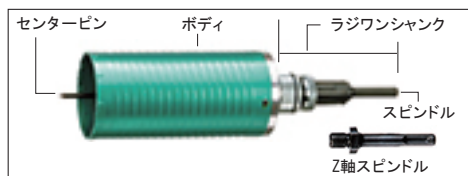

# マルチレイヤーコアドリル(回転用)

### ■MLCタイプ (フルセット)

品番	サイズ(φ)	全長/有効長(mm)	センターピン	センタードリル	標準価格	JANコード 4986362
*MLC- 29	29	330/150	PCP-250	PCD-260	¥ 27,050	240000
MLC- 32	32				¥ 27,050	240017
MLC- 35	35				¥ 27,050	240024
MLC- 38	38				¥ 27,050	240031
MLC- 50	50				¥ 30,880	240048
MLC- 60	60				¥ 31,380	240055
MLC- 65	65				¥ 31,680	240062
MLC- 70	70				¥ 33,080	240079
MLC- 75	75				¥ 33,780	240086
MLC- 80	80				¥ 34,480	240093
MLC- 100	100				¥ 38,680	240109
MLC- 110	110				¥ 40,080	240116
MLC- 120	120				¥ 42,480	240123
*MLC- 125	125				¥ 44,880	240130
MLC- 160	160				¥ 52,180	240147
MLC- 170	170				¥ 56,380	240154
MLC- 220	220	¥104,000	240161			

### ■MLBタイプ (ボディ)

品番	サイズ(φ)	全長/有効長(mm)	標準価格	JANコード 4986362
*MLB- 29	29	195/150	¥14,850	240260
MLB- 32	32		¥14,850	240277
MLB- 35	35		¥14,850	240284
MLB- 38	38		¥14,850	240291
MLB- 50	50		¥18,680	240307
MLB- 60	60		¥19,180	240314
MLB- 65	65		¥19,480	240321
MLB- 70	70		¥20,880	240338
MLB- 75	75		¥21,580	240345
MLB- 80	80		¥22,280	240352
MLB- 100	100		¥26,480	240369
MLB- 110	110		¥27,880	240376
MLB- 120	120		¥30,280	240383
*MLB- 125	125		¥32,680	240390
MLB- 160	160		¥39,980	240406
MLB- 170	170		¥44,180	240413
MLB- 220	200	¥91,800	240420	