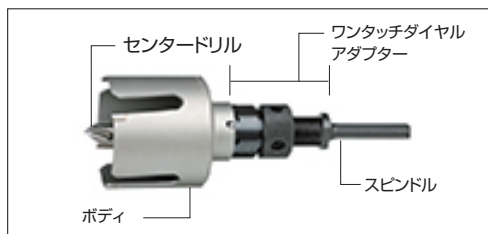

ツーバイマスホルソー(回転用)

■TMタイプ (セット品)

品番	サイズ (mm)	全長/有効長 (mm)	センタードリル	標準価格	JANコード 4986362
TM-32	32	195/50	PSD-TS	¥ 16,400	130813
TM-35	35			¥ 19,300	130820
TM-38	38			¥ 21,500	131353
TM-53	53			¥ 21,500	130837
TM-65	65			¥ 23,000	130844
TM-81	81			¥ 24,500	130851
TM-95	95			¥ 28,100	130868
TM-110	110			¥ 33,200	131360
TM-120	120			¥ 33,200	130875
TM-130	130			¥ 37,200	131377
TM-160	160			¥ 39,600	131384
TM-170	170	¥ 39,600	131391		
TM-32L	32	320/135	PCD-240S	¥ 18,100	130882

■ツーバイマスホルソー部品

品名	品番	適合ホルソーサイズ	標準価格	JANコード 4986362
ツーバイマスホルソーボディ	TMB-32	32	¥ 3,700	131148
ツーバイマスホルソーボディ	TMB-35	35	¥ 6,600	131155
ツーバイマスホルソーボディ	TMB-38	38	¥ 8,800	131162
ツーバイマスホルソーボディ	TMB-53	53	¥ 8,800	131179
ツーバイマスホルソーボディ	TMB-65	65	¥10,300	131186
ツーバイマスホルソーボディ	TMB-81	81	¥11,700	131193
ツーバイマスホルソーボディ	TMB-95	95	¥15,400	131209
ツーバイマスホルソーボディ	TMB-110	110	¥20,500	131216
ツーバイマスホルソーボディ	TMB-120	120	¥20,500	131223
ツーバイマスホルソーボディ	TMB-130	130	¥24,400	131230
ツーバイマスホルソーボディ	TMB-160	160	¥26,900	131247
ツーバイマスホルソーボディ	TMB-170	170	¥26,900	131254
ツーバイマスホルソーボディ	TMB-32L	32	¥ 6,700	131261
ツーバイマスホルソーザグリボディ	ZB-3260	32(60)	¥18,000	131629
ワンタッチダイヤルアダプター	ODA-TH	32~170	¥ 8,000	131308
センタードリル	PSD-TS	32~170	¥ 6,000	131315
ロングセンタードリル	PCD-240S	TMB-32L	¥ 2,800	131346
ストレートスピンドル(10mm)	SP-2	32~170	¥ 2,500	451772
Z軸スピンドル(SDSタイプ)	SP-2Z	32~170	¥ 2,500	450768
充電タイプスピンドル	SP-J	32~170	¥ 2,500	453073