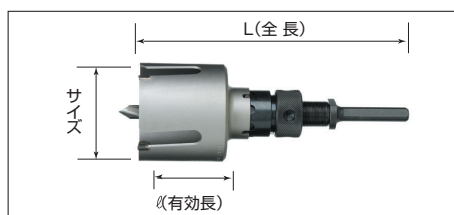

ツーバイマスホルソー(回転用)

■TMタイプ (セット品)

品番	サイズ (mm)	全長/有効長 (mm)	センタードリル	標準価格	JANコード 4986362
TM-32	32	195/50	PSD-TS	¥ 16,400	130813
TM-35	35			¥ 19,300	130820
TM-38	38			¥ 21,500	131353
TM-53	53			¥ 21,500	130837
TM-65	65			¥ 23,000	130844
TM-81	81			¥ 24,500	130851
TM-95	95			¥ 28,100	130868
TM-110	110			¥ 33,200	131360
TM-120	120			¥ 33,200	130875
TM-130	130			¥ 37,200	131377
TM-160	160			¥ 39,600	131384
TM-170	170	¥ 39,600	131391		
TM-32L	32	320/135	PCD-240S	¥ 18,100	130882

■ツーバイマスホルソー部品

品名	品番	適合ホルソーサイズ	標準価格	JANコード 4986362
ツーバイマスホルソーボディ	TMB-32	32	¥ 3,700	131148
ツーバイマスホルソーボディ	TMB-35	35	¥ 6,600	131155
ツーバイマスホルソーボディ	TMB-38	38	¥ 8,800	131162
ツーバイマスホルソーボディ	TMB-53	53	¥ 8,800	131179
ツーバイマスホルソーボディ	TMB-65	65	¥10,300	131186
ツーバイマスホルソーボディ	TMB-81	81	¥11,700	131193
ツーバイマスホルソーボディ	TMB-95	95	¥15,400	131209
ツーバイマスホルソーボディ	TMB-110	110	¥20,500	131216
ツーバイマスホルソーボディ	TMB-120	120	¥20,500	131223
ツーバイマスホルソーボディ	TMB-130	130	¥24,400	131230
ツーバイマスホルソーボディ	TMB-160	160	¥26,900	131247
ツーバイマスホルソーボディ	TMB-170	170	¥26,900	131254
ツーバイマスホルソーボディ	TMB-32L	32	¥ 6,700	131261
ツーバイマスホルソーザグリボディ	ZB-3260	32(60)	¥18,000	131629
ワンタッチダイヤルアダプター	ODA-TH	32~170	¥ 8,000	131308
センタードリル	PSD-TS	32~170	¥ 6,000	131315
ロングセンタードリル	PCD-240S	TMB-32L	¥ 2,800	131346
ストレートスピンドル(10mm)	SP-2	32~170	¥ 2,500	451772
Z軸スピンドル(SDSタイプ)	SP-2Z	32~170	¥ 2,500	450768
充電タイプスピンドル	SP-J	32~170	¥ 2,500	453073