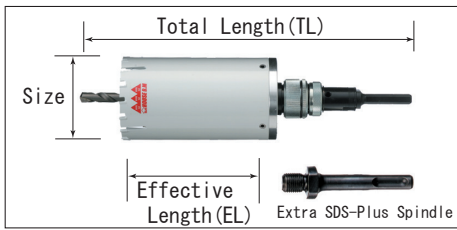

Multi Purpose Core drill bits

■ MVC Type (Full Set)

Item code	Size (φ)	TL/EL (mm)	Center Drill	JAN Code 4986362
MVC- 29	29	310/130	PCD-230	451086
MVC- 32	32			451093
MVC- 35	35			451109
MVC- 38	38			451116
MVC- 40	40			451123
MVC- 45	45			451130
MVC- 50	50			451147
MVC- 55	55			451154
MVC- 60	60			451161
MVC- 65	65			451178
MVC- 70	70			451185
MVC- 75	75			451192
MVC- 80	80			451208
MVC- 85	85			451215
MVC- 90	90			451222
MVC- 95	95			451239
MVC -100	100			451246
MVC -105	105			451253
MVC -110	110			451260
MVC -115	115			451277
MVC -120	120			451284
MVC -125	125			451406
MVC -130	130	451291		
MVC -140	140	451307		
MVC -150	150	451314		
MVC -155	155	451321		
MVC -160	160	451338		
MVC -166	166	451345		
MVC -170	170	451352		
MVC -180	180	451369		
MVC -200	200	451376		
MVC -210	210	451383		
MVC -220	220	451390		

■ MVB type (Body)

Item code	Size (φ)	TL/EL (mm)	JAN Code 4986362
MVB- 29	29	172/130	451413
MVB- 32	32		451420
MVB- 35	35		451437
MVB- 38	38		451444
MVB- 40	40		451451
MVB- 45	45		451468
MVB- 50	50		451475
MVB- 55	55		451482
MVB- 60	60		451499
MVB- 65	65		451505
MVB- 70	70		451512
MVB- 75	75		451529
MVB- 80	80		451536
MVB- 85	85		451543
MVB- 90	90		451550
MVB- 95	95		451567
MVB -100	100		451574
MVB -105	105		451581
MVB -110	110		451598
MVB -115	115		451604
MVB -120	120		451611
MVB -125	125		451628
MVB -130	130	451635	
MVB -140	140	451642	
MVB -150	150	451659	
MVB -155	155	451666	
MVB -160	160	451673	
MVB -166	166	451680	
MVB -170	170	451697	
MVB -180	180	451703	
MVB -200	200	451710	
MVB -210	210	451727	
MVB -220	220	451734	