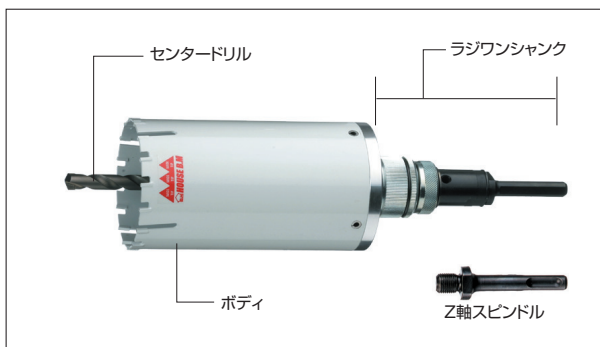

■マルチ兼用コアドリル部品

品名	品番	適合コアサイズ	標準価格	JANコード 4986362
センタードリル	PCD-230	29~220	¥ 2,500	451741
超硬マルチセンタードリル	PSD-T240	29~220	¥ 6,000	451758
ラジワンストレートシャック	RS-10	29~ 80	¥ 5,500	452731
ラジワンストレートシャック	RS-13	85~220	¥ 5,500	452748
ラジワンZ軸シャック (SDSタイプ)	RS-Z	29~220	¥ 5,500	452755
ストレートスピンドル (10mm)	SP- 2	29~ 80	¥ 2,500	451772
ストレートスピンドル (13mm)	SP- 3	85~220	¥ 2,500	451789
Z軸スピンドル (SDSタイプ)	SP-2Z	29~220	¥ 2,500	450768
コアドリル用延長ロッド	CL-100L	29~220	¥ 2,500	451802