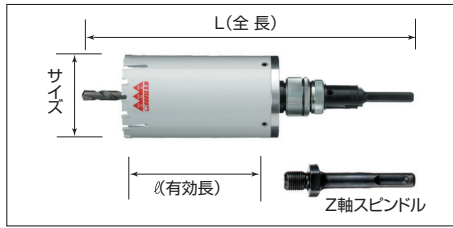

# マルチ兼用コアドリル (回転・振動兼用)

## ■MVCタイプ(フルセット)

品番	サイズ (φ)	全長/有効長 (mm)	センタードリル	標準価格	JANコード 4986362
MVC-29	29	310/130	PCD-230	¥16,600	451086
MVC-32	32			¥16,600	451093
MVC-35	35			¥16,600	451109
MVC-38	38			¥16,600	451116
MVC-40	40			¥16,600	451123
MVC-45	45			¥16,600	451130
MVC-50	50			¥20,300	451147
MVC-55	55			¥20,300	451154
MVC-60	60			¥20,700	451161
MVC-65	65			¥20,900	451178
MVC-70	70			¥21,900	451185
MVC-75	75			¥22,400	451192
MVC-80	80			¥23,000	451208
MVC-85	85			¥23,900	451215
MVC-90	90			¥25,200	451222
MVC-95	95			¥26,400	451239
MVC-100	100			¥27,600	451246
MVC-105	105			¥30,400	451253
MVC-110	110			¥30,400	451260
MVC-115	115			¥35,300	451277
MVC-120	120			¥35,300	451284
MVC-125	125			¥35,800	451406
MVC-130	130	¥39,500	451291		
MVC-140	140	¥43,500	451307		
MVC-150	150	¥43,700	451314		
MVC-155	155	¥47,700	451321		
MVC-160	160	¥50,000	451338		
MVC-166	166	¥50,000	451345		
MVC-170	170	¥55,000	451352		
MVC-180	180	¥60,000	451369		
MVC-200	200	¥82,500	451376		
MVC-210	210	¥99,000	451383		
MVC-220	220	¥99,000	451390		

## ■MVBタイプ(ボディ)

品番	サイズ (φ)	全長/有効長 (mm)	標準価格	JANコード 4986362
MVB-29	29	172/130	¥ 8,600	451413
MVB-32	32		¥ 8,600	451420
MVB-35	35		¥ 8,600	451437
MVB-38	38		¥ 8,600	451444
MVB-40	40		¥ 8,600	451451
MVB-45	45		¥ 8,600	451468
MVB-50	50		¥12,300	451475
MVB-55	55		¥12,300	451482
MVB-60	60		¥12,700	451499
MVB-65	65		¥12,900	451505
MVB-70	70		¥13,900	451512
MVB-75	75		¥14,400	451529
MVB-80	80		¥15,000	451536
MVB-85	85		¥15,900	451543
MVB-90	90		¥17,200	451550
MVB-95	95		¥18,400	451567
MVB-100	100		¥19,600	451574
MVB-105	105		¥22,400	451581
MVB-110	110		¥22,400	451598
MVB-115	115		¥27,300	451604
MVB-120	120		¥27,300	451611
MVB-125	125		¥27,800	451628
MVB-130	130	¥31,500	451635	
MVB-140	140	¥35,500	451642	
MVB-150	150	¥35,700	451659	
MVB-155	155	¥39,700	451666	
MVB-160	160	¥42,000	451673	
MVB-166	166	¥42,000	451680	
MVB-170	170	¥47,000	451697	
MVB-180	180	¥52,000	451703	
MVB-200	200	¥74,500	451710	
MVB-210	210	¥91,000	451727	
MVB-220	220	¥91,000	451734	