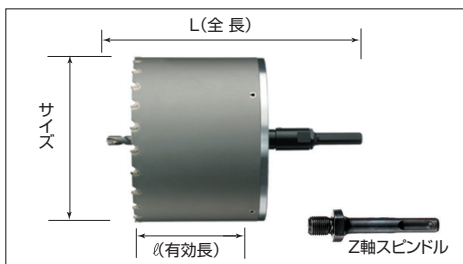

# 塩ビ管用コアドリル(回転用)

## ■ABFタイプ(フルセット)

品番	サイズ(φ)	全長/有効長(mm)	センタードリル	標準価格	JANコード 4986362
ABF-120	120	265/110	PCD-185	¥ 37,800	150446
ABF-130	130			¥ 42,000	150514
ABF-150	150			¥ 46,200	150460
*ABF-168	168			¥ 53,500	150521
ABF-170	170			¥ 53,500	150453
ABF-180	180			¥ 63,000	150538
ABF-200	200			¥ 68,500	150477
ABF-220	220			¥ 79,500	150484

## ■塩ビ管用コアドリル部品

品名	品番	適合コアサイズ	標準価格	JANコード 4986362
センタードリル	PCD-185	120~220	¥ 2,500	452762
ストレートシャンク (13mm)	SC-13	120~220	¥ 4,500	452779
Z軸シャンク (SDSタイプ)	SC-Z	120~220	¥ 4,500	452786
ストレートスピンドル (13mm)	SP-3	120~220	¥ 2,500	451789
Z軸スピンドル (SDSタイプ)	SP-2Z	120~220	¥ 2,500	450768
コアドリル用延長ロッド	CL-100L	120~220	¥ 2,500	451802