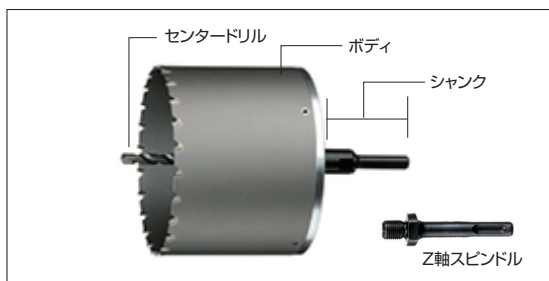

# 塩ビ管用コアドリル(回転用)

## ■塩ビ管用コアドリル部品

品名	品番	適合コアサイズ	標準価格	JANコード 4986362
センタードリル	PCD-185	120~220	¥ 2,500	452762
ストレートシャンク (13mm)	SC-13	120~220	¥ 4,500	452779
Z軸シャンク (SDSタイプ)	SC-Z	120~220	¥ 4,500	452786
ストレートスピンドル (13mm)	SP-3	120~220	¥ 2,500	451789
Z軸スピンドル (SDSタイプ)	SP-2Z	120~220	¥ 2,500	450768
コアドリル用延長ロッド	CL-100L	120~220	¥ 2,500	451802