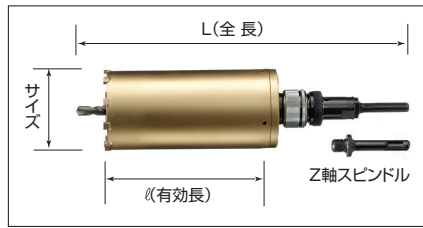

スーパーハードコアドリル(回転用)

■AMCタイプ(フルセット)

品番	サイズ(φ)	全長/有効長(mm)	センタードリル	標準価格	JANコード 4986362
AMC-32	32	330/150	PCD-253	¥ 28,600	163156
AMC-38	38			¥ 28,600	163163
AMC-40	40			¥ 28,600	163170
AMC-50	50			¥ 28,600	160308
AMC-55	55			¥ 33,600	163187
AMC-65	65			¥ 33,600	160315
AMC-75	75			¥ 37,500	160551
AMC-80	80			¥ 40,200	160322
AMC-90	90			¥ 45,000	163194
AMC-95	95			¥ 45,000	160339
AMC-100	100			¥ 48,100	160346
AMC-110	110			¥ 52,700	160353
AMC-120	120			¥ 58,500	160360
AMC-130	130			¥ 66,100	160377
AMC-150	150			¥ 75,100	160384
AMC-160	160			¥ 76,700	160391
AMC-170	170	¥ 78,100	160407		
AMC-180	180	¥ 93,500	160414		
AMC-200	200	¥100,100	160421		
AMC-210	210	¥108,500	160537		
AMC-220	220	¥114,100	160438		
AMC-230	230	320/130	¥159,500	163200	
AMC-250	250		¥159,500	160445	
AMC-260	260		¥173,500	160568	
AMC-300	300		¥226,500	160575	
AMC-310	310		¥229,500	161251	

■AMBタイプ(ボディ)

品番	サイズ(φ)	全長/有効長(mm)	標準価格	JANコード 4986362
AMB-32	32	195/150	¥ 20,600	163231
AMB-38	38		¥ 20,600	163248
AMB-40	40		¥ 20,600	163255
AMB-50	50		¥ 20,600	161015
AMB-55	55		¥ 25,600	163262
AMB-65	65		¥ 25,600	161022
AMB-75	75		¥ 29,500	161039
AMB-80	80		¥ 32,200	161046
AMB-90	90		¥ 37,000	163279
AMB-95	95		¥ 37,000	161053
AMB-100	100		¥ 40,100	161060
AMB-110	110		¥ 44,700	161077
AMB-120	120		¥ 50,500	161084
AMB-130	130		¥ 58,100	161091
AMB-150	150		¥ 67,100	161107
AMB-160	160		¥ 68,700	161114
AMB-170	170	¥ 70,100	161121	
AMB-180	180	¥ 85,500	161138	
AMB-200	200	¥ 92,100	161145	
AMB-210	210	¥100,500	161152	
AMB-220	220	¥106,100	161169	
AMB-230	230	175/130	¥151,500	163286
AMB-250	250		¥151,500	161176
AMB-260	260		¥165,500	161183
AMB-300	300		¥218,500	161190
AMB-310	310		¥221,500	161268