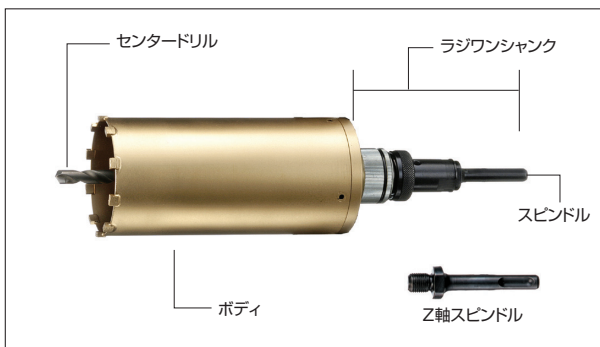

スーパーハードコアドリル(回転用)

■AMCタイプ(フルセット)

品番	サイズ(φ)	全長/有効長(mm)	センタードリル	標準価格	JANコード 4986362
AMC-32	32	330/150	PCD-253	¥ 28,600	163156
AMC-38	38			¥ 28,600	163163
AMC-40	40			¥ 28,600	163170
AMC-50	50			¥ 28,600	160308
AMC-55	55			¥ 33,600	163187
AMC-65	65			¥ 33,600	160315
AMC-75	75			¥ 37,500	160551
AMC-80	80			¥ 40,200	160322
AMC-90	90			¥ 45,000	163194
AMC-95	95			¥ 45,000	160339
AMC-100	100			¥ 48,100	160346
AMC-110	110			¥ 52,700	160353
AMC-120	120			¥ 58,500	160360
AMC-130	130			¥ 66,100	160377
AMC-150	150			¥ 75,100	160384
AMC-160	160			¥ 76,700	160391
AMC-170	170	¥ 78,100	160407		
AMC-180	180	¥ 93,500	160414		
AMC-200	200	¥100,100	160421		
AMC-210	210	¥108,500	160537		
AMC-220	220	¥114,100	160438		
AMC-230	230	320/130	¥159,500	163200	
AMC-250	250		¥159,500	160445	
AMC-260	260		¥173,500	160568	
AMC-300	300		¥226,500	160575	
AMC-310	310		¥229,500	161251	

■AMBタイプ(ボディ)

品番	サイズ(φ)	全長/有効長(mm)	標準価格	JANコード 4986362
AMB-32	32	195/150	¥ 20,600	163231
AMB-38	38		¥ 20,600	163248
AMB-40	40		¥ 20,600	163255
AMB-50	50		¥ 20,600	161015
AMB-55	55		¥ 25,600	163262
AMB-65	65		¥ 25,600	161022
AMB-75	75		¥ 29,500	161039
AMB-80	80		¥ 32,200	161046
AMB-90	90		¥ 37,000	163279
AMB-95	95		¥ 37,000	161053
AMB-100	100		¥ 40,100	161060
AMB-110	110		¥ 44,700	161077
AMB-120	120		¥ 50,500	161084
AMB-130	130		¥ 58,100	161091
AMB-150	150		¥ 67,100	161107
AMB-160	160		¥ 68,700	161114
AMB-170	170	¥ 70,100	161121	
AMB-180	180	¥ 85,500	161138	
AMB-200	200	¥ 92,100	161145	
AMB-210	210	¥100,500	161152	
AMB-220	220	¥106,100	161169	
AMB-230	230	175/130	¥151,500	163286
AMB-250	250		¥151,500	161176
AMB-260	260		¥165,500	161183
AMB-300	300		¥218,500	161190
AMB-310	310		¥221,500	161268