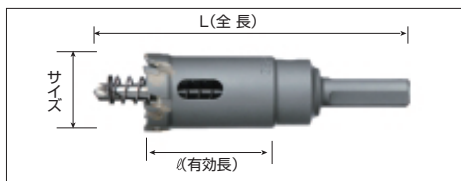

# トリプル 超硬ロングホルソー (回転用)

20mm~210mmまで「排出スプリング」標準装備  
20mm~210mmまで「ストップパーツ」なし

## ■SHPタイプ (セット品)

品番	サイズ (mm)	全長/有効長 (mm)	センタードリル	標準価格	JANコード 4986362
SHP-14	14	105/35	C-5770	¥ 6,000	132015
SHP-15	15			¥ 6,000	132022
SHP-16	16			¥ 6,000	132039
SHP-17	17			¥ 6,000	132046
SHP-18	18			¥ 6,000	132053
SHP-19	19			¥ 6,000	130974
SHP-20	20			¥ 6,000	130455
SHP-21	21			¥ 6,000	130752
SHP-22	22			¥ 6,000	130462
SHP-23	23			¥ 6,000	131711
SHP-24	24			¥ 6,000	131728
SHP-25	25			¥ 6,000	130479
SHP-26	26			¥ 7,000	130769
SHP-27	27			¥ 7,000	130776
SHP-28	28			¥ 7,000	130486
SHP-29	29			¥ 7,000	131735
SHP-30	30			¥ 7,000	130493
SHP-31	31			¥ 8,200	131742
SHP-32	32			¥ 8,200	130509
SHP-33	33			¥ 8,200	130783
SHP-34	34			¥ 8,200	131513
SHP-35	35			¥ 8,200	130516
SHP-36	36			¥ 9,600	131759
SHP-37	37			¥ 9,600	131766
SHP-38	38			¥ 9,600	130523
SHP-39	39			¥ 9,600	131773
SHP-40	40			¥ 9,600	130790
SHP-41	41			¥11,000	131780
SHP-42	42			¥11,000	130905
SHP-43	43			¥11,000	131797
SHP-44	44			¥11,000	131803
SHP-45	45			¥11,000	130806
SHP-46	46			¥12,400	131810
SHP-47	47			¥12,400	131827
SHP-48	48			¥12,400	131834
SHP-49	49	¥12,400	131520		
SHP-50	50	¥12,400	130530		
SHP-51	51	¥14,000	131841		
SHP-52	52	¥14,000	131858		
SHP-53	53	¥14,000	130936		
SHP-54	54	¥14,000	131865		
SHP-55	55	¥14,000	130943		
SHP-60	60	145/60	C-8011	¥19,800	130912
SHP-61	61			¥19,800	131537
SHP-62	62			¥19,800	131872
SHP-63	63			¥19,800	131889
SHP-65	65			¥19,800	130929