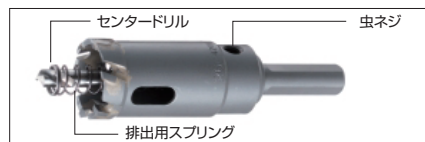

■超硬ロングホルソー部品

品名	品番	適合ホルソーサイズ	標準価格	JANコード 4986362
コバレットセンタードリル	C-5770	14~55	¥1,000	131445
コバレットセンタードリル	C-8011	60~210	¥1,750	130998
排出用スプリング	SHP-S2	20~55	¥ 300	131018
排出用スプリング	SHP-S3	60~210	¥ 300	131025
ホルソー用虫ネジ	M606	14~55	¥ 100	121194
ホルソー用虫ネジ	M808	60~210	¥ 100	121200

バック寸法:14~25 W 42×H162 / 26~42 W58×H167
バック寸法:43~55 W 73×H170 / 60~65 W88×H220
バック寸法:70~80 W102×H220