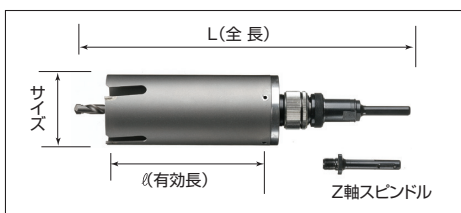

# サイディング・ウッドコアドリル(回転用)

## ■SWCタイプ(フルセット)

品番	サイズ(φ)	全長/有効長(mm)	センタードリル	標準価格	JANコード 4986362
SWC-22	22	320/150	PCD-240	¥ 10,300	450416
SWC-25	25			¥ 10,300	450423
SWC-29	29			¥ 13,800	450430
SWC-32	32			¥ 14,000	450447
SWC-35	35			¥ 15,000	450454
SWC-38	38			¥ 15,400	450461
SWC-40	40			¥ 15,500	450478
SWC-45	45			¥ 15,900	450485
SWC-50	50			¥ 16,300	450492
SWC-55	55			¥ 17,600	450508
SWC-60	60			¥ 18,200	450515
SWC-65	65			¥ 19,100	450522
SWC-70	70			¥ 19,800	450539
SWC-75	75			¥ 20,500	450546
SWC-80	80			¥ 21,300	450553
SWC-85	85			¥ 23,000	450560
SWC-90	90	330/150	PCD-253	¥ 23,700	450577
SWC-95	95			¥ 24,600	450584
SWC-100	100			¥ 27,200	450591
SWC-105	105			¥ 27,700	450607
SWC-110	110			¥ 29,900	450614
SWC-115	115			¥ 31,700	450621
SWC-120	120			¥ 31,700	450638
SWC-130	130			¥ 38,400	450645
SWC-140	140			¥ 40,300	450652
SWC-150	150			¥ 40,300	450669
SWC-155	155			¥ 42,300	450676
SWC-160	160			¥ 42,300	450683
SWC-166	166			¥ 44,700	450690
SWC-170	170			¥ 44,700	450706
SWC-180	180			¥ 74,200	450713
SWC-200	200			¥ 85,000	450720
SWC-210	210			¥101,500	450737
SWC-220	220			¥101,500	450744
SWC-250	250	320/130		¥124,800	450751