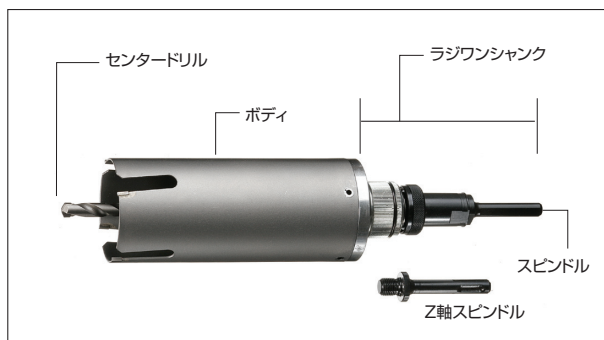

■サイディング・ウッドコアドリル部品

品名	品番	適合コアサイズ	標準価格	JANコード 4986362
センタードリル	PCD-253	22~250	¥ 2,500	453042
超硬マルチセンタードリル	PSD-T260	22~250	¥ 6,000	453066
ラジワンストレートシャング	RS- 10	22 ~ 80	¥ 5,500	452731
ラジワンストレートシャング	RS- 13	85~250	¥ 5,500	452748
ラジワンZ軸シャング (SDSタイプ)	RS- Z	22~250	¥ 5,500	452755
ストレートスピンドル (10mm)	SP- 2	22 ~ 80	¥ 2,500	451772
ストレートスピンドル (13mm)	SP- 3	85~250	¥ 2,500	451789
Z軸スピンドル (SDSタイプ)	SP- 2Z	22~250	¥ 2,500	450768
コアドリル用延長ロッド	CL-100L	22~250	¥ 2,500	451802